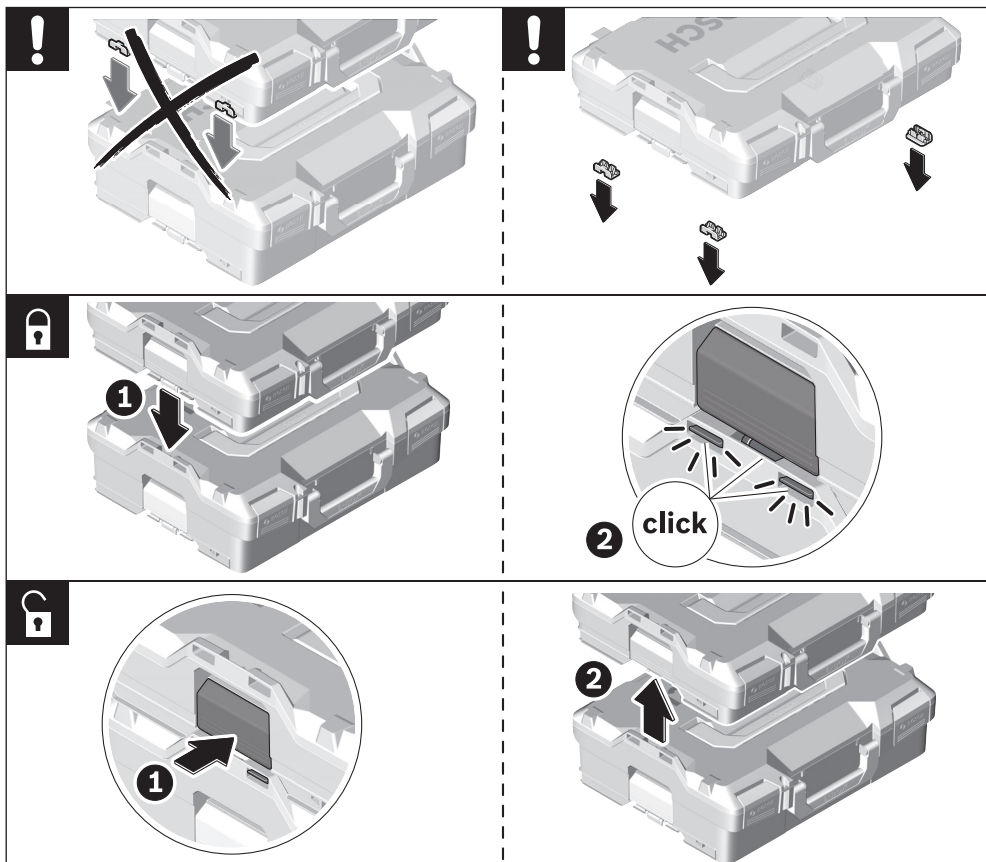

# L-BOXX

**Robert Bosch Power Tools GmbH**  
70538 Stuttgart  
GERMANY

[www.bosch-pt.com](http://www.bosch-pt.com)

1 609 92A 469 (2018.02) 2

1 609 92A 469

1 600 A01 2FZ  
1 600 A01 2G0  
1 600 A01 2G2  
1 600 A01 2G3

1 600 A00 1RP  
1 600 A00 1RR  
1 600 A00 1RS  
1 600 A00 1RT

COMPATIBLE L-BOXX INLAY

1 600 A01 2FZ  
1 600 A01 2G0  
1 600 A01 2G2  
1 600 A01 2G3

**L-BOXX®**

**Sortimo®**